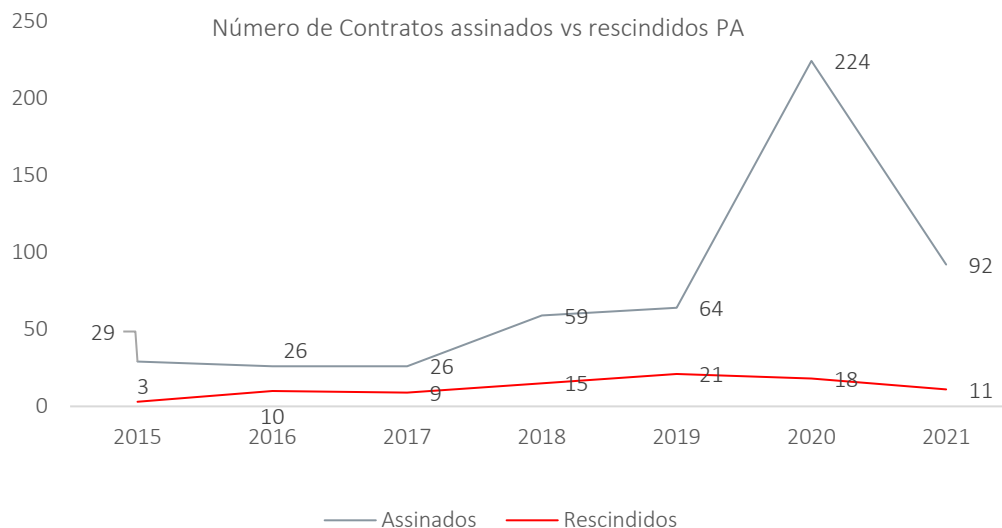

Aderentes ao SIGRP&A

**European
Recycling
Platform**

Identificação dos Produtores do SIGRP&A da ERP Portugal

A ERP Portugal assinou em 2021 **contrato com 92 novos** produtores de P&A, totalizando no final do ano **541** produtores que transferiram a sua responsabilidade pela gestão destes resíduos.