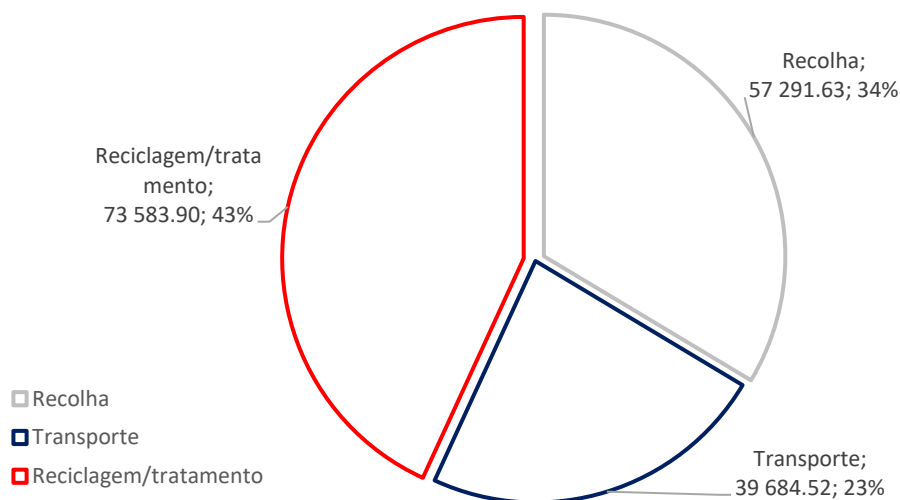

Em 2021, os gastos incorridos e afetos à gestão de RP&A totalizaram 494 566.99 Euros, tal como apresentado na tabela abaixo:

Euros	2021
Ganhos/perdas de participações financeiras	5 260.50
Fornecimentos e serviços externos	364 933.42
Gastos diretos de gestão de resíduos	216 818.30
Investigação e Desenvolvimento	12 795.00
Sensibilização, Comunicação e Educação	40 212.55
Projeto ESTRAEEE	-
Gastos com prestação de serviços	68 092.62
Gastos administrativos	17 970.05
Outros fornecimentos e serviços externos	9 044.91
Gastos com o pessoal	70 422.73
Outros gastos	44 284.26
Gastos/ reversões de depreciação e de amortização	9 560.48
Imposto sobre o rendimento	105.60
Total dos gastos	494 566.99

Gastos diretos de gestão de resíduos

Segue-se a repartição dos gastos suportados com a gestão de RP&A por tipologia:

Graf. 11 – Gastos operacionais, em 2021

Euros	RP&A		
	Portáteis	Industriais	Total
Recolha	29 972.76	27 318.88	57 291.63
Transporte	37 683.96	2 000.56	39 684.52
Reciclagem/tratamento	73 583.90	0.00	73 583.90
Total	141 240.62	29 319.44	170 560.06
% Gastos com a gestão RP&A por tipologia	82.8%	17.2%