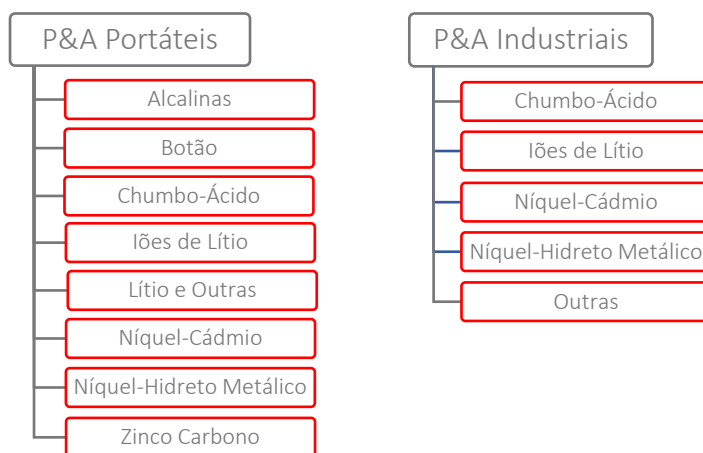

Pilhas e Acumuladores

European
Recycling
Platform

Pilhas e Acumuladores

A atividade da ERP Portugal rege-se pelo princípio da responsabilidade alargada do produtor, através da operacionalização do Sistema Integrado de Gestão de Resíduos de Pilhas e Acumuladores (SIGRP&A), para o qual detém uma licença válida.

O âmbito da sua atividade, em termos de colocação no mercado (aderentes do sistema integrado de gestão), é constituído por Pilhas e Acumuladores Portáteis (PAP) e Pilhas e Acumuladores Industriais (PAI), incluindo aquelas que possam ser utilizadas em equipamentos elétricos e eletrónicos e/ou em quaisquer outros equipamentos ou aparelhos.

As P&A Portáteis e Industriais são classificadas, pela ERP Portugal, por sistemas químicos conforme se representa na figura seguinte.

Fig. 4 – Classificação das Pilhas e Acumuladores por Tipologia e Sistema Químico