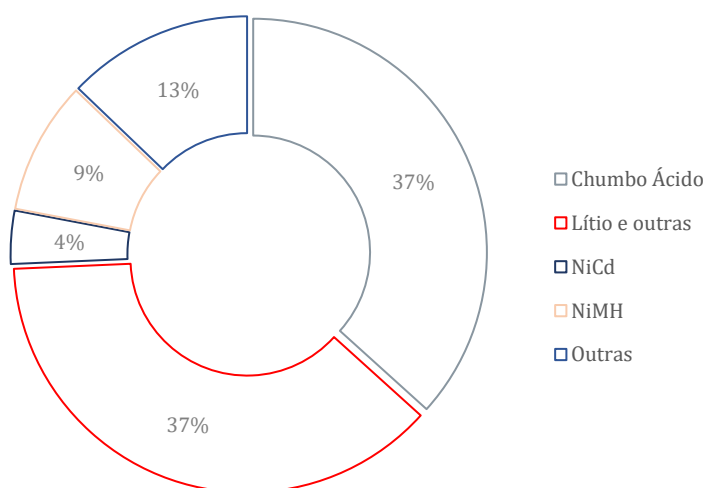

Graf. 4 - Percentagem de produtores com contrato de P&A Industriais com quantidades reportadas por sistema químico

No gráfico 6 apresentam-se as quantidades declaradas à ERP Portugal, em toneladas, referente a 2021, de P&A por tipologia. O montante das prestações financeiras a que deram lugar é apresentado no capítulo "Dados Financeiros".