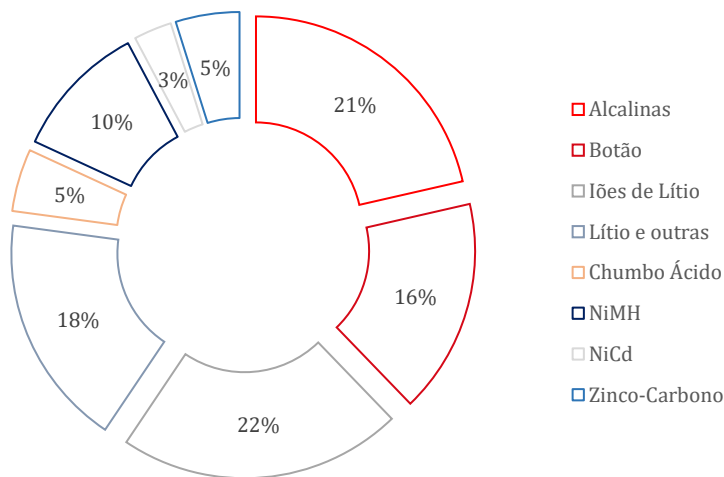

Verifica-se que a maioria dos aderentes da ERP Portugal são produtores de P&A Portáteis, com uma representatividade de 93.53%, sendo apenas de 6.4% os que têm exclusivamente a tipologia de P&A Industriais.

Quanto aos sistemas químicos de Pilhas e Acumuladores que os aderentes ERP Portugal colocam no mercado e consequentemente reportam à ERP Portugal, bem como a preponderância de cada um, segundo o seu sistema químico e a quantidade declarada são os representados abaixo:

Graf. 3 - Percentagem de produtores com contrato de P&A Portáteis com quantidades reportadas por sistema químico

Relativamente à caracterização dos produtores com contrato para P&A Portáteis em 2021, constata-se que as P&A com os sistemas químicos de iões de lítio e alcalinas têm uma preponderância dominante, perfazendo a maioria dos sistemas químicos declarados à ERP Portugal.

Da caracterização realizada à colocação no mercado de P&A Industriais, a ERP Portugal passa a ter uma representatividade semelhante no sistema químico chumbo-ácido e no de iões de lítio.