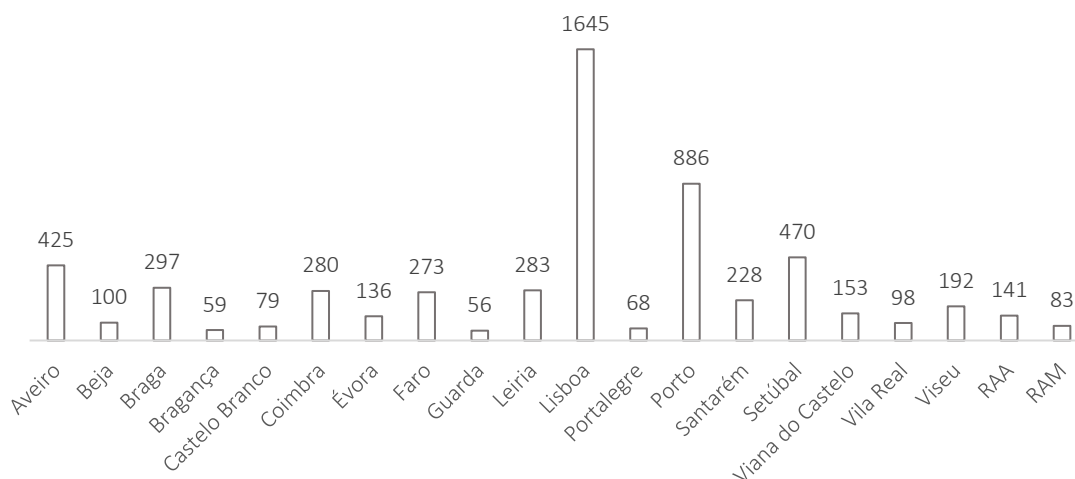

A população residente em Portugal, em 2020, registou cerca de 10.298.252 habitantes (fonte INE), estando a população distribuída pelos 18 distritos do Continente e pelas duas Regiões Autónomas, de acordo com a tabela abaixo:

Os locais de recolha da ERP Portugal, encontravam-se distribuídos geograficamente da seguinte forma, sendo que Lisboa e Porto continuam a ser os distritos com maior número de locais disponíveis para deposição destes resíduos:

Graf. 7 – Nº de locais de recolha por distrito

Em termos médios, a disponibilização de locais de recolha para a população fixou-se em **1 730 habitantes por cada ponto de recolha**, o que representa um aumento de disponibilidade de pontos por habitante face a 2020.

No gráfico abaixo apresenta-se o rácio do número de habitantes por ponto de recolha, por distrito, comparado com a média nacional.