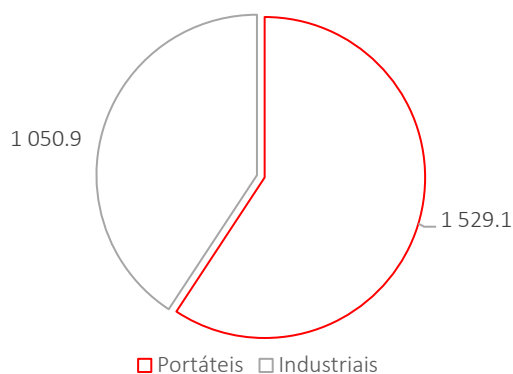

Graf. 5 – Quantidades Declaradas, em toneladas, por Tipologia

Na Tabela 2 encontram-se as quantidades declaradas à ERP Portugal no ano 2021, até à data de fecho para a realização deste relatório, por tipologia e por sistema químico de P&A, em toneladas.

Tab. 2 – Quantidades declaradas, em toneladas, por tipologia e sistema químico durante o ano de 2021

Toneladas Declaradas por tipologia e sistema químico	
Pilhas e Acumuladores Portáteis	
Alcalinas	755,84
Botão	16,12
Chumbo Ácido	60,27
Iões de Lítio	541,29
Lítio e outras	69,91
NiCd	4,42
NiMH	34,99
Zinco-Carbono	46,29
Total	1529,14
Pilhas e Acumuladores Industriais	
Chumbo Ácido	872,98
Iões de Lítio	148,04
NiMH	0,05
NiCdIND	0,03
Outras	29,77
Total	1050,9

Na Tabela 3 apresenta-se os valores das prestações financeiras suportadas pelos produtores aderentes ao SIGRP&A da ERP Portugal, em vigor no ano de 2021, por tipologia e química de P&A.