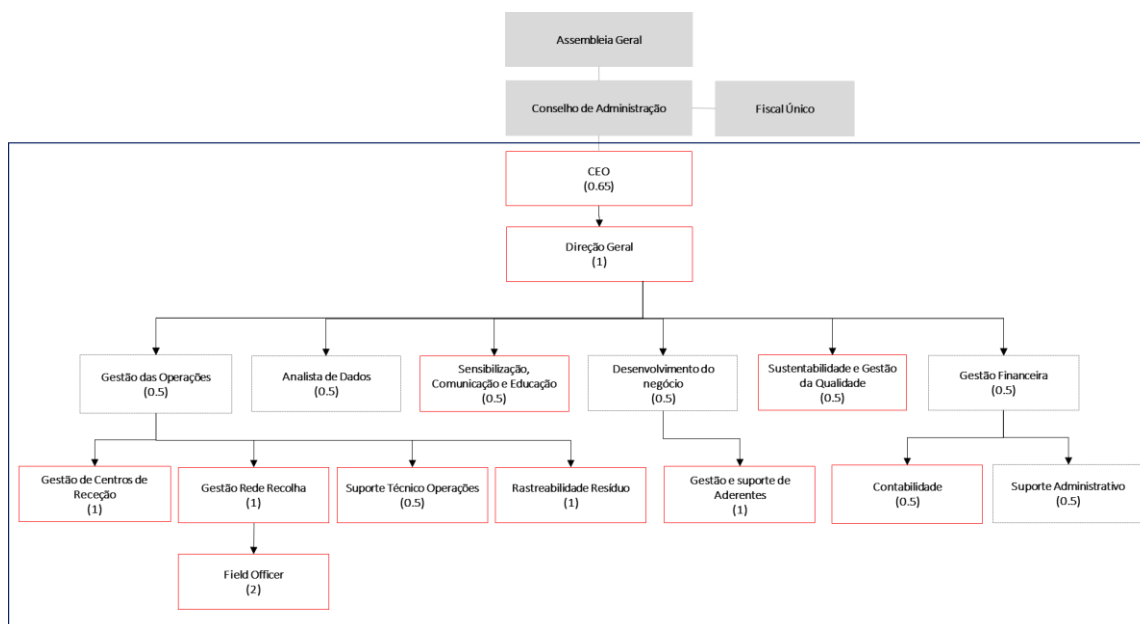

Fig. 2 – Conselho de Administração ERP Portugal

Fiscal Único

A fiscalização da ERP Portugal compete a um Fiscal Único, que será obrigatoriamente Revisor Oficial de Contas, devendo:

- Examinar a contabilidade da ERP Portugal;
- Dar parecer sobre o relatório de gestão e as contas anuais;
- Propor a convocação da Assembleia Geral sempre que se demonstre necessário.

Em 2021, a fiscalização da ERP Portugal ficou a cargo da Ernst & Young, Audit & Associados. SROC, S.A.

Estrutura Operacional da ERP Portugal

A ERP Portugal contava no final de 2021 com 14 colaboradores na sua estrutura interna, tendo a seguinte estrutura executiva:

Os processos assinalados a tracejado são processos subcontratados pela ERP Portugal

Fig. 3– Estrutura Executiva da ERP Portugal

A ERP Portugal contava no seu quadro de pessoal, no final de 2021, com 12.15 FTE (Full Time Equivalent).