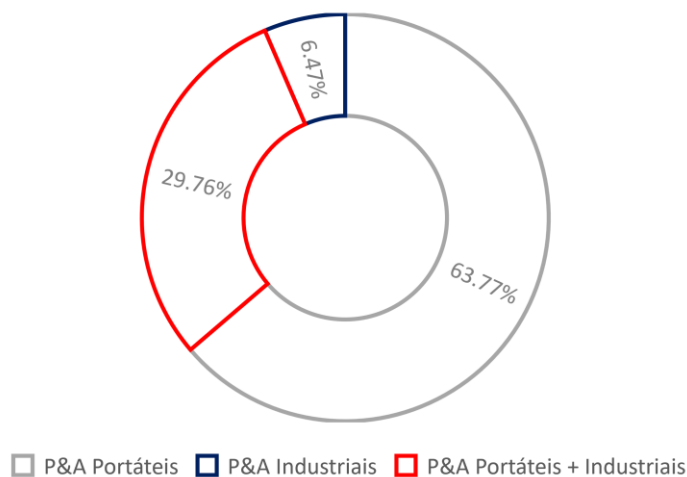

Graf. 2 - Percentagem de produtores por tipo de P&A