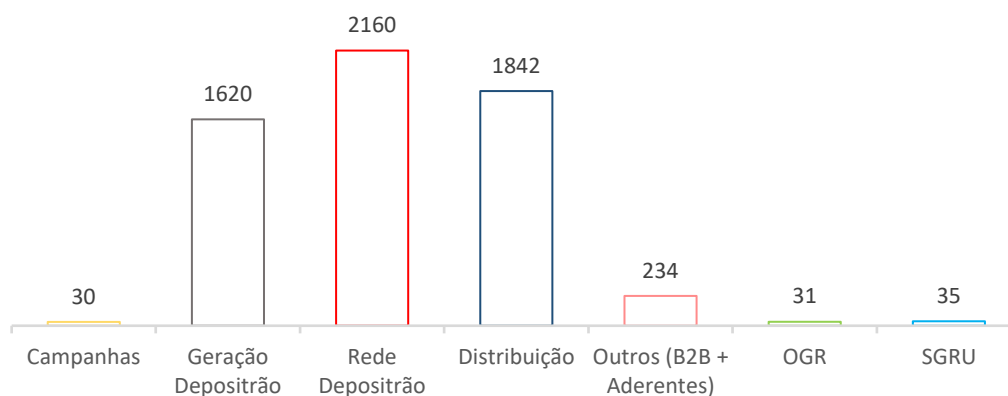

European
Recycling
Platform

Rede de
Recolha e
Logística

Rede Recolha de RP&A

A rede de recolha de RP&A da ERP Portugal no final de 2021, era constituída, por um total de **5 952** pontos, mais 984 pontos do que em 2020, o que representou um crescimento de 19.8%, implementada a nível nacional e com proveniência de diversos canais como: SGRU, Distribuição, Operadores de Gestão de Resíduos (OGR) e outros pontos da Rede de Proximidade, onde se incluem as escolas e outras entidades, aderentes e empresas.

A organização da rede recolha da ERP Portugal está associada a quatro canais de acesso:

Fig. 5– Canais de recolha da ERP Portugal

Seguidamente apresenta-se a distribuição dos pontos de recolha da rede da ERP Portugal, em 2021, de acordo com as origens que constituem a base da sua organização.