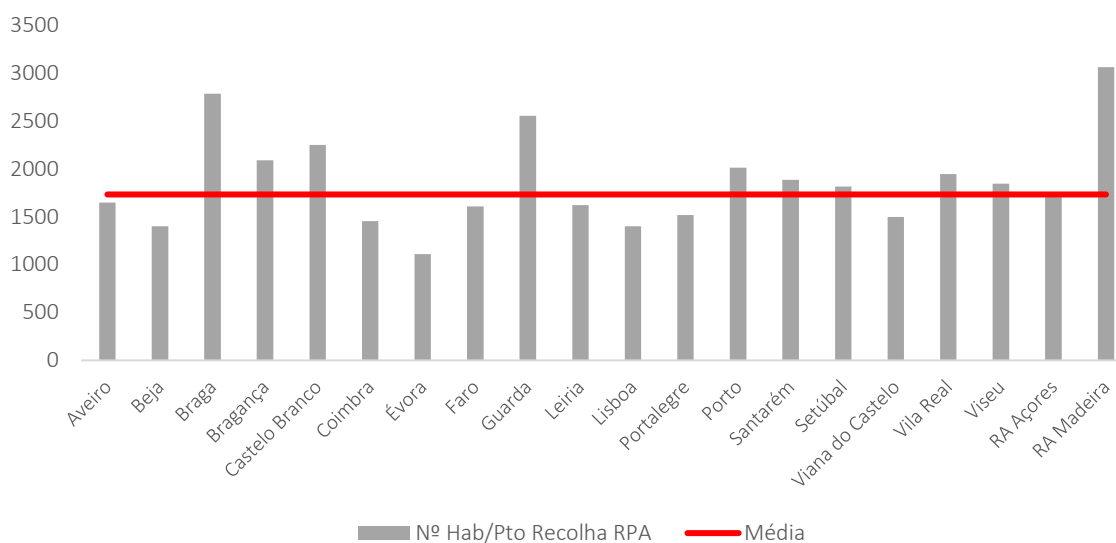

Graf. 8 – Nº de habitantes por pontos de recolha, por distrito, comparado com a média nacional