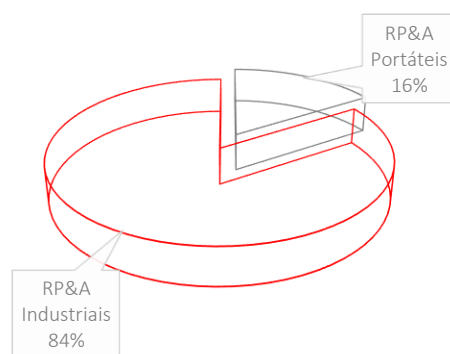

No **Anexo 2**, a este relatório, consta a tabela onde se identificam os **5 952** pontos que constituíram a rede de recolha de RP&A portáteis da ERP Portugal em 2021, e a sua localização geográfica.

No caso particular da Região Autónoma dos Açores (RAA), o número total de pontos de recolha de RP&A foi de 141, mais 9 pontos de recolha que em 2020. Na referida tabela estão identificados os pontos de recolha da Região Autónoma dos Açores.

Na Região Autónoma da Madeira (RAM) a rede de recolha de RP&A era composta por 83 locais de recolha, mais 24 quando comparado com o período homólogo.

Quantidades de RP&A recolhidos na rede de recolha própria, por local de recolha e categoria

Em 2021, a ERP Portugal recolheu **1 103** toneladas de RP&A, de acordo com a seguinte distribuição pelas regiões de Portugal e por categoria.

Tab. 6 – Quantidade de RP&A recolhidos no Continente e Regiões Autónomas dos Açores e da Madeira, por categoria, em toneladas

	Continente	RAA	RAM	Total
RP&A Portáteis	176.39	1.58	0.88	178.84
RP&A Industriais	924.2	0	0	924.2
RP&A recolhidos (t)	1 100.59	1.58	0.88	1 103.04

As categorias de RP&A recolhidas apresentam a seguinte distribuição em peso.

Graf. 9 – Quantidade de RP&A recolhidos por categoria, em 2021, em percentagem do peso

Nas tabelas seguintes apresentam-se os quantitativos de RP&A portáteis e industriais recolhidos por sistema químico.

Tab. 7 – Quantidade de RP&A recolhidos por categoria e tipologia, em toneladas

CATEGORIA	Tipologia bateria	Total (ton)
Recolha RP&A Portáteis	Chumbo-ácido	13.97
	Restantes (mix)	164.88
Recolha RP&A Industriais	Chumbo-ácido	923.97
	Níquel Cádmio	0.24
Total		1 103.04

Na tabela abaixo apresenta-se a estimativa das tipologias de químicas das quantidades recolhidas de RP&A Portáteis em 2021, tendo por base os resultados das caracterizações realizadas pelo operador de tratamento da ERP Portugal no período em referência.